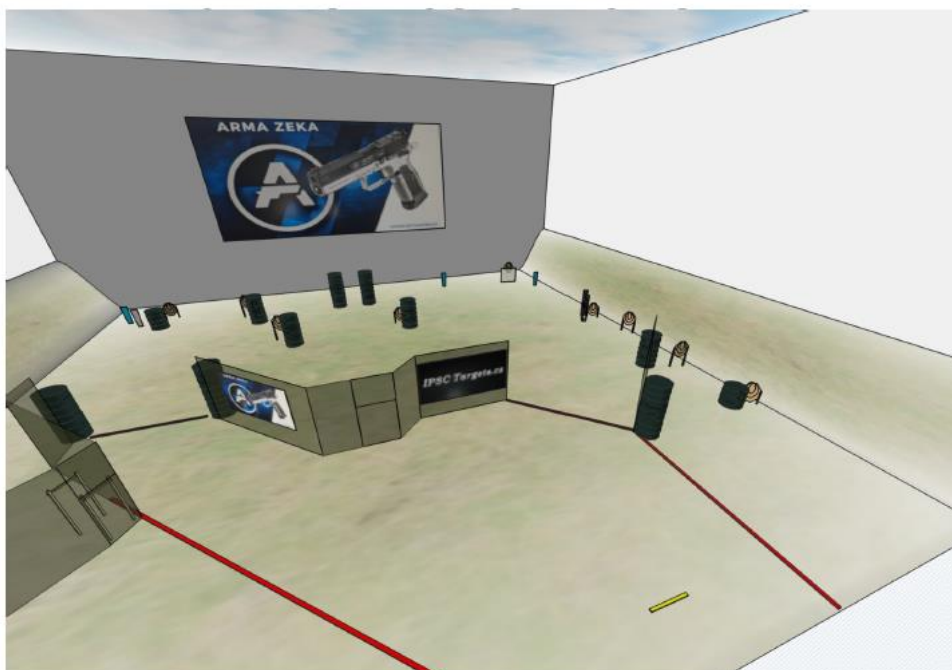

Datum:	02.07.2022 Start 9:00
Místo:	Střelnice SBTS Hostinné
Obtížnost:	Jako IPSC Level 1
Počet situací:	6
Minimální počet ran:	120
Divize:	Standard - Minor 9mm/ Major 40SW, 45 atd. Open - Minor/Major PCC - Minor 9mm
Kategorie:	Regular, Lady, IPSC Shooter
Pořadatel:	IPSC Hradec Králové
Povinná výbava:	Ochrana zraku a sluchu (Brýle, sluchátka)
Startovné:	200 Kč
Účast:	Držitelé zbrojního průkazu
Zbraně a střelivo:	Vlastní, jsou povoleny všechny druhy velkorážních pistolí a revolverů od ráže 9mm Luger (dle pravidel IPSC). Je povolené pouze neplášťové střelivo!!! (Olovo, Ares, LOS, Frontier atd.)

Maximální počet střelců - 35 !!!

Je potřeba se registrovat na emailu: v.bocarov@seznam.cz

Stage 1.

Terče	9x Terč IPSC, 2x popper
Počet ran	min 20
Startovní pozice	Kdekoliv ve vymezeném prostoru
Stav zbraně	Zbraň na sudu, zásobník ve zbrani, komora prázdná
Start	Zvukový signál
Procedura	Po startu ve vymezeném prostoru
Bezpečné úhly	90° v levo, 90° v pravo, horní hrana valu

Stage 2.

Terče	3x Terč IPSC, 2x Popper
Počet ran	min 8
Startovní pozice	Ve stoje, Kdekoliv ve vymezeném prostoru
Stav zbraně	Zbraň v pouzdře, zásobník ve zbrani, komora prázdná
Start	Zvukový signál
Procedura	Po startu ve vymezeném prostoru ! POUZE SILNOU RUKOU !
Bezpečné úhly	90° v levo, 90° v pravo, horní hrana valu

Stage 3.

Terče	9x Terč IPSC, 3x Popper
Počet ran	min 21
Startovní pozice	Ve stoje ve vymezeném prostoru. Paty bot se dotýkají žluté latě
Stav zbraně	Zbraň v pouzdře, Zásobník ve zbrani, komora prázdná
Start	Zvukový signál
Procedura	Po startu ve vymezeném prostoru Popper 2 aktivuje střelecké zařízení
Bezpečné úhly	90° v levo, 90° v pravo, horní hrana valu