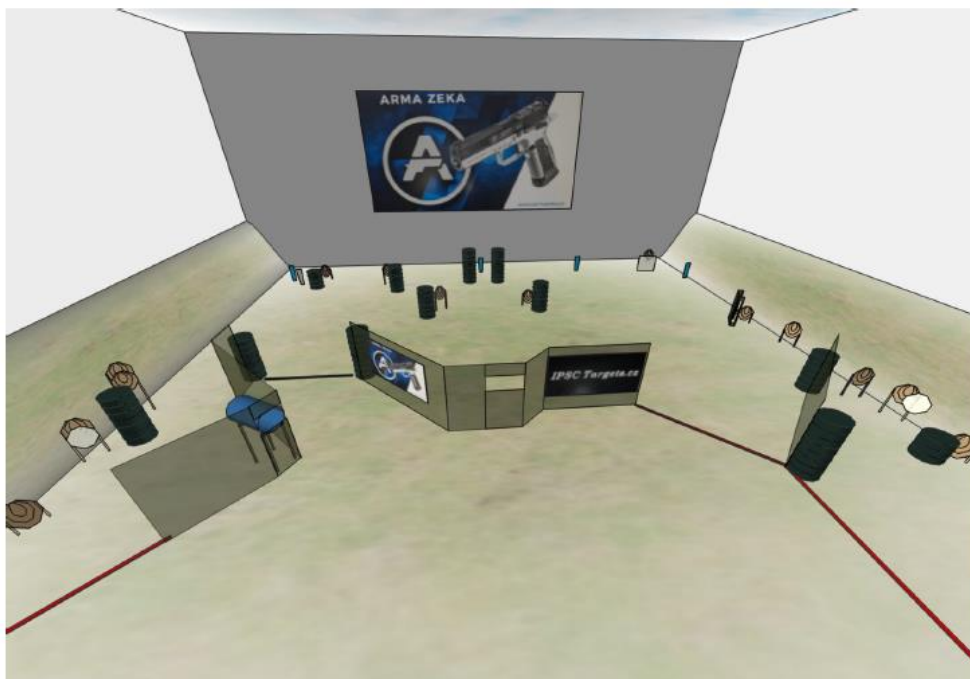

Stage 5.

Terče	14x Terč IPSC, 4x Popper
Počet ran	min 32
Startovní pozice	Kdekoliv ve vymezeném prostoru
Stav zbraně	Zbraň v pouzdře, zásobník ve zbrani, komora prázdná.
Start	Zvukový signál
Procedura	Po startu ve vymezeném prostoru Popper 2,3 aktivuje střelecké zařízení
Bezpečné úhly	90° v levo, 90° v pravo, horní hrana valu