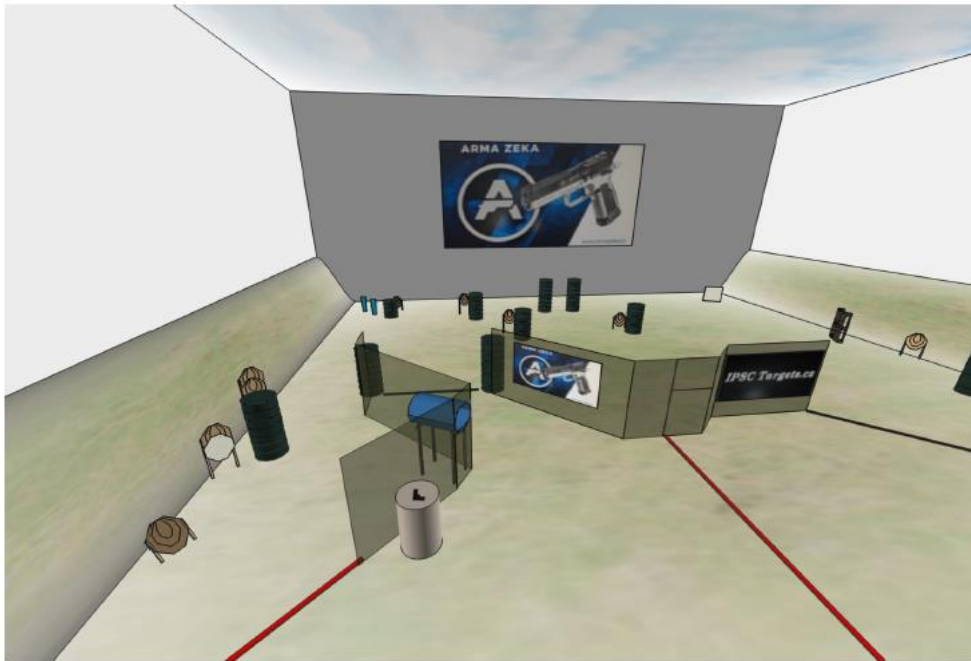

Datum:	02.07.2022 Start 9:00
Místo:	Střelnice SBTS Hostinné
Obtížnost:	Jako IPSC Level 1
Počet situací:	6
Minimální počet ran:	120
Divize:	Standard - Minor 9mm/ Major 40SW, 45 atd. Open - Minor/Major PCC - Minor 9mm
Kategorie:	Regular, Lady, IPSC Shooter
Pořadatel:	IPSC Hradec Králové
Povinná výbava:	Ochrana zraku a sluchu (Brýle, sluchátka)
Startovné:	200 Kč
Účast:	Držitelé zbrojního průkazu
Zbraně a střelivo:	Vlastní, jsou povoleny všechny druhy velkorážních pistolí a revolverů od ráže 9mm Luger (dle pravidel IPSC). Je povolené pouze neplášťové střelivo!!! (Olovo, Ares, LOS, Frontier atd.)

Maximální počet střelců - 35 !!!

Je potřeba se registrovat na emailu: v.bocarov@seznam.cz

Stage 1.

Terče	9x Terč IPSC, 2x popper
Počet ran	min 20
Startovní pozice	Kdekoliv ve vymezeném prostoru
Stav zbraně	Zbraň na sudu, zásobník ve zbrani, komora prázdná
Start	Zvukový signál
Procedura	Po startu ve vymezeném prostoru
Bezpečné úhly	90° v levo, 90° v pravo, horní hrana valu

Stage 2.

Terče	3x Terč IPSC, 2x Popper
Počet ran	min 8
Startovní pozice	Ve stoje, Kdekoliv ve vymezeném prostoru
Stav zbraně	Zbraň v pouzdře, zásobník ve zbrani, komora prázdná
Start	Zvukový signál
Procedura	Po startu ve vymezeném prostoru ! POUZE SILNOU RUKOU !
Bezpečné úhly	90° v levo, 90° v pravo, horní hrana valu

Stage 3.

Terče	9x Terč IPSC, 3x Popper
Počet ran	min 21
Startovní pozice	Ve stoje ve vymezeném prostoru. Paty bot se dotýkají žluté latě
Stav zbraně	Zbraň v pouzdře, Zásobník ve zbrani, komora prázdná
Start	Zvukový signál
Procedura	Po startu ve vymezeném prostoru Popper 2 aktivuje střelecké zařízení
Bezpečné úhly	90° v levo, 90° v pravo, horní hrana valu