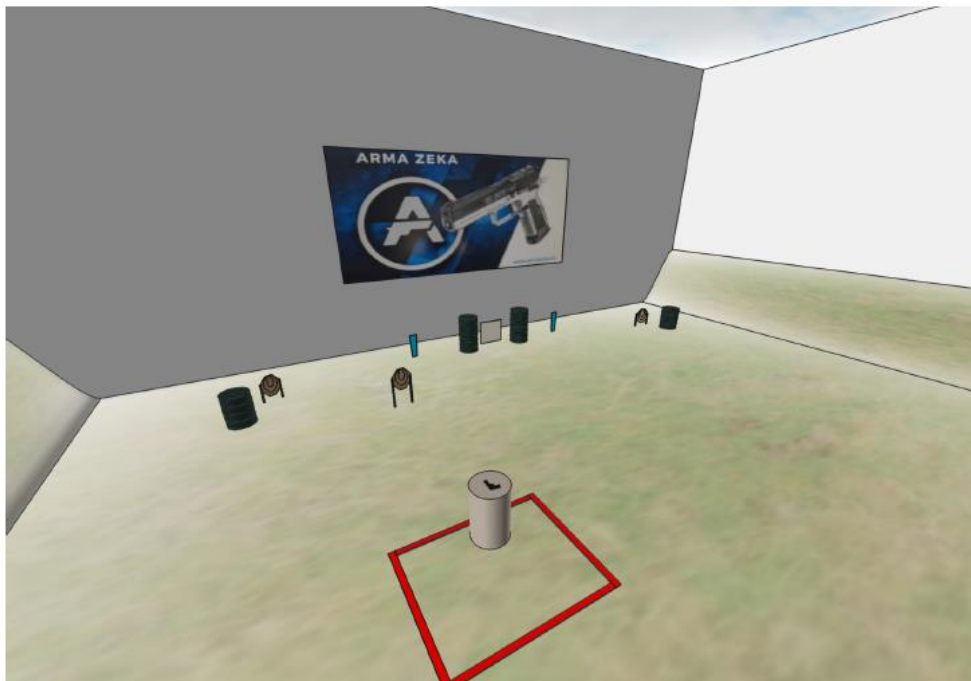

Datum:	02.07.2022 Start 9:00
Místo:	Střelnice SBTS Hostinné
Obtížnost:	Jako IPSC Level 1
Počet situací:	6
Minimální počet ran:	120
Divize:	Standard - Minor 9mm/ Major 40SW, 45 atd. Open - Minor/Major PCC - Minor 9mm
Kategorie:	Regular, Lady, IPSC Shooter
Pořadatel:	IPSC Hradec Králové
Povinná výbava:	Ochrana zraku a sluchu (Brýle, sluchátka)
Startovné:	200 Kč
Účast:	Držitelé zbrojního průkazu
Zbraně a střelivo:	Vlastní, jsou povoleny všechny druhy velkorážních pistolí a revolverů od ráže 9mm Luger (dle pravidel IPSC). Je povolené pouze neplášťové střelivo!!! (Olovo, Ares, LOS, Frontier atd.)

Maximální počet střelců - 35 !!!

Je potřeba se registrovat na emailu: v.bocarov@seznam.cz

Stage 1.

Terče	9x Terč IPSC, 2x popper
Počet ran	min 20
Startovní pozice	Kdekoliv ve vymezeném prostoru
Stav zbraně	Zbraň na sudu, zásobník ve zbrani, komora prázdná
Start	Zvukový signál
Procedura	Po startu ve vymezeném prostoru
Bezpečné úhly	90° v levo, 90° v pravo, horní hrana valu

Stage 2.

Terče	3x Terč IPSC, 2x Popper
Počet ran	min 8
Startovní pozice	Ve stoje, Kdekoliv ve vymezeném prostoru
Stav zbraně	Zbraň v pouzdře, zásobník ve zbrani, komora prázdná
Start	Zvukový signál
Procedura	Po startu ve vymezeném prostoru ! POUZE SILNOU RUKOU !
Bezpečné úhly	90° v levo, 90° v pravo, horní hrana valu

Stage 3.

Terče	9x Terč IPSC, 3x Popper
Počet ran	min 21
Startovní pozice	Ve stoje ve vymezeném prostoru. Paty bot se dotýkají žluté latě
Stav zbraně	Zbraň v pouzdře, Zásobník ve zbrani, komora prázdná
Start	Zvukový signál
Procedura	Po startu ve vymezeném prostoru Popper 2 aktivuje střelecké zařízení
Bezpečné úhly	90° v levo, 90° v pravo, horní hrana valu